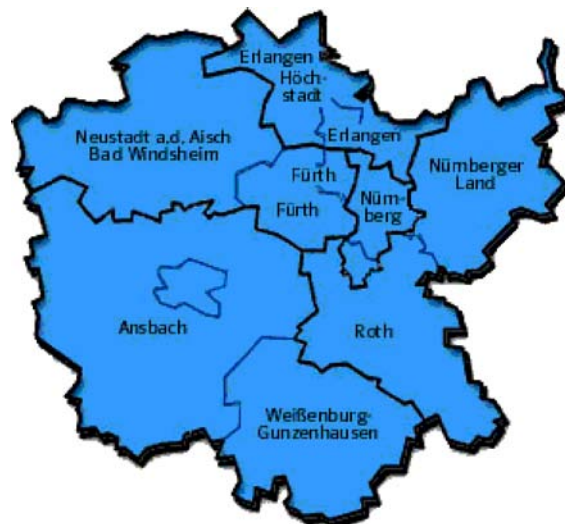

Mittelfränkische Meisterschaften

Jahrgang und Junioren

11. - 12. Juli 2015

MELDEERGEBNIS

Veranstalter
Bayerischer Schwimmverband
Bezirk Mittelfranken

Ausrichter
Schwimmverein Erlangen
Schwimmabteilung SG Siemens Erlangen