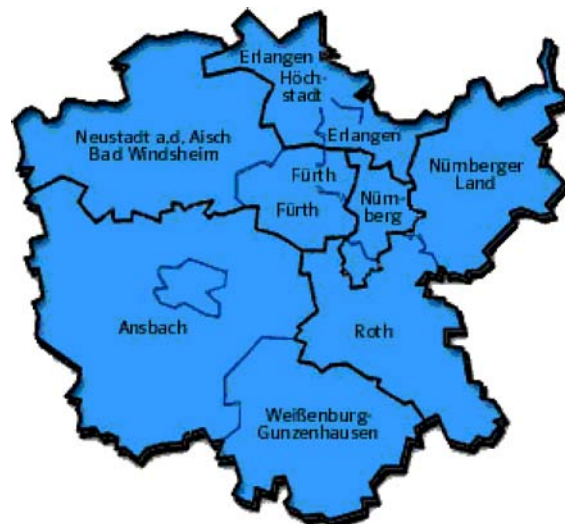

Mittelfränkische Meisterschaften

Jahrgang und Junioren
11. - 12. Juli 2015

PROTOKOLL

Veranstalter
Bayerischer Schwimmverband
Bezirk Mittelfranken

Ausrichter
Schwimmverein Erlangen
Schwimmabteilung SG Siemens Erlangen