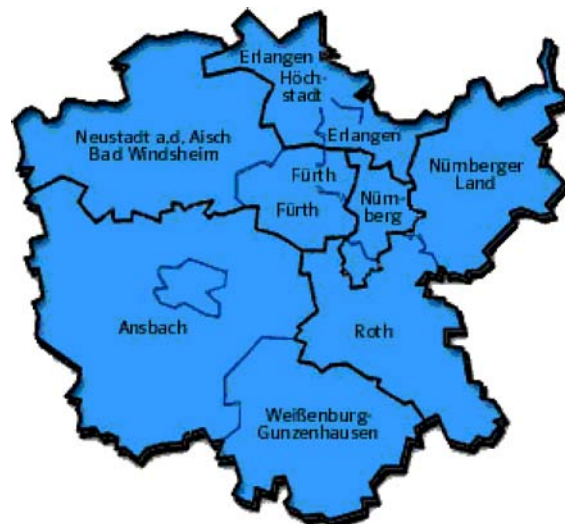

Mittelfränkische Meisterschaften

Kurzbahn und Sprint
12. Oktober 2014

PROTOKOLL

Veranstalter
Bayerischer Schwimmverband
Bezirk Mittelfranken

Ausrichter
Schwimmverein Erlangen
Schwimmabteilung SG Siemens Erlangen